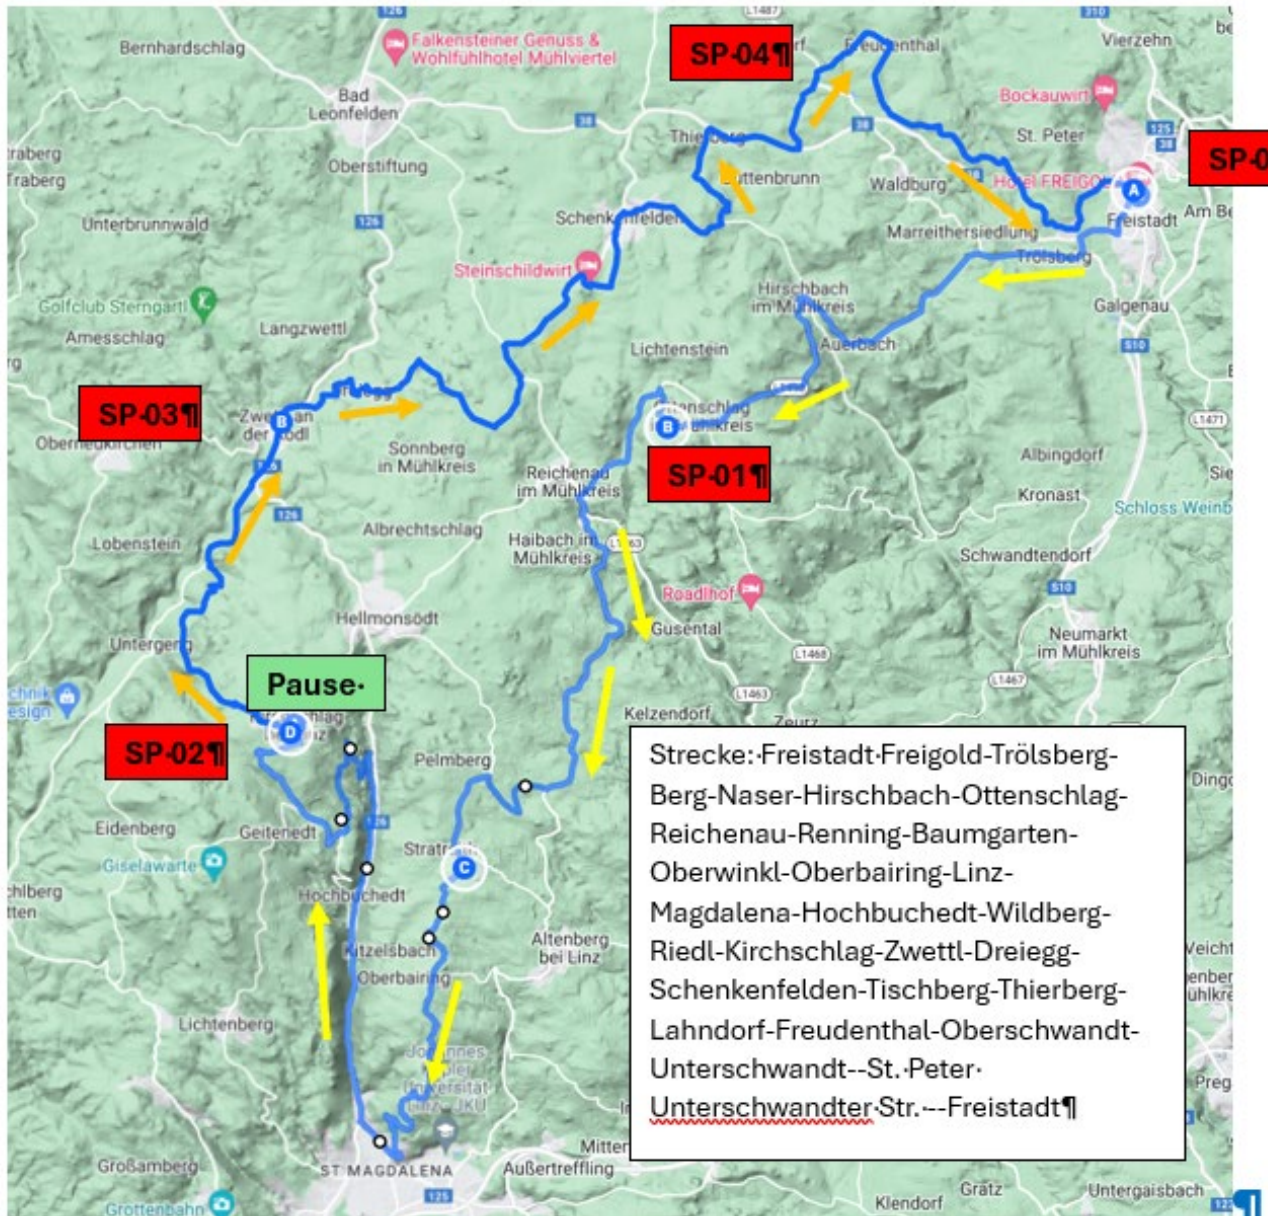

Donnerstag, 19. Juni 2025 Strecke Mühlviertel Classic

Link [Streckenplan Donnerstag, 19.6.2025](#) 99,74km

Start: Hotel Freigold r

Sonderprüfung SP 01 Steinblass Bauerndorf Ottenschlag

Kirchschlag Mittagspause am Ortsplatz

Sonderprüfung SP 02 Kirchschlag-Blick ins Mühlviertel Obergeng

Sonderprüfung SP 03 Zwettl an der Rodl, ZAK-Zwettler Aktionsteam

Sonderprüfung SP 04 Lahrdorf am Sägewerk-Teich

Sonderprüfung Stadtplatz Freistadt
**Tagesziel am Stadtplatz Freistadt
mit gemütlichem Ausklang**